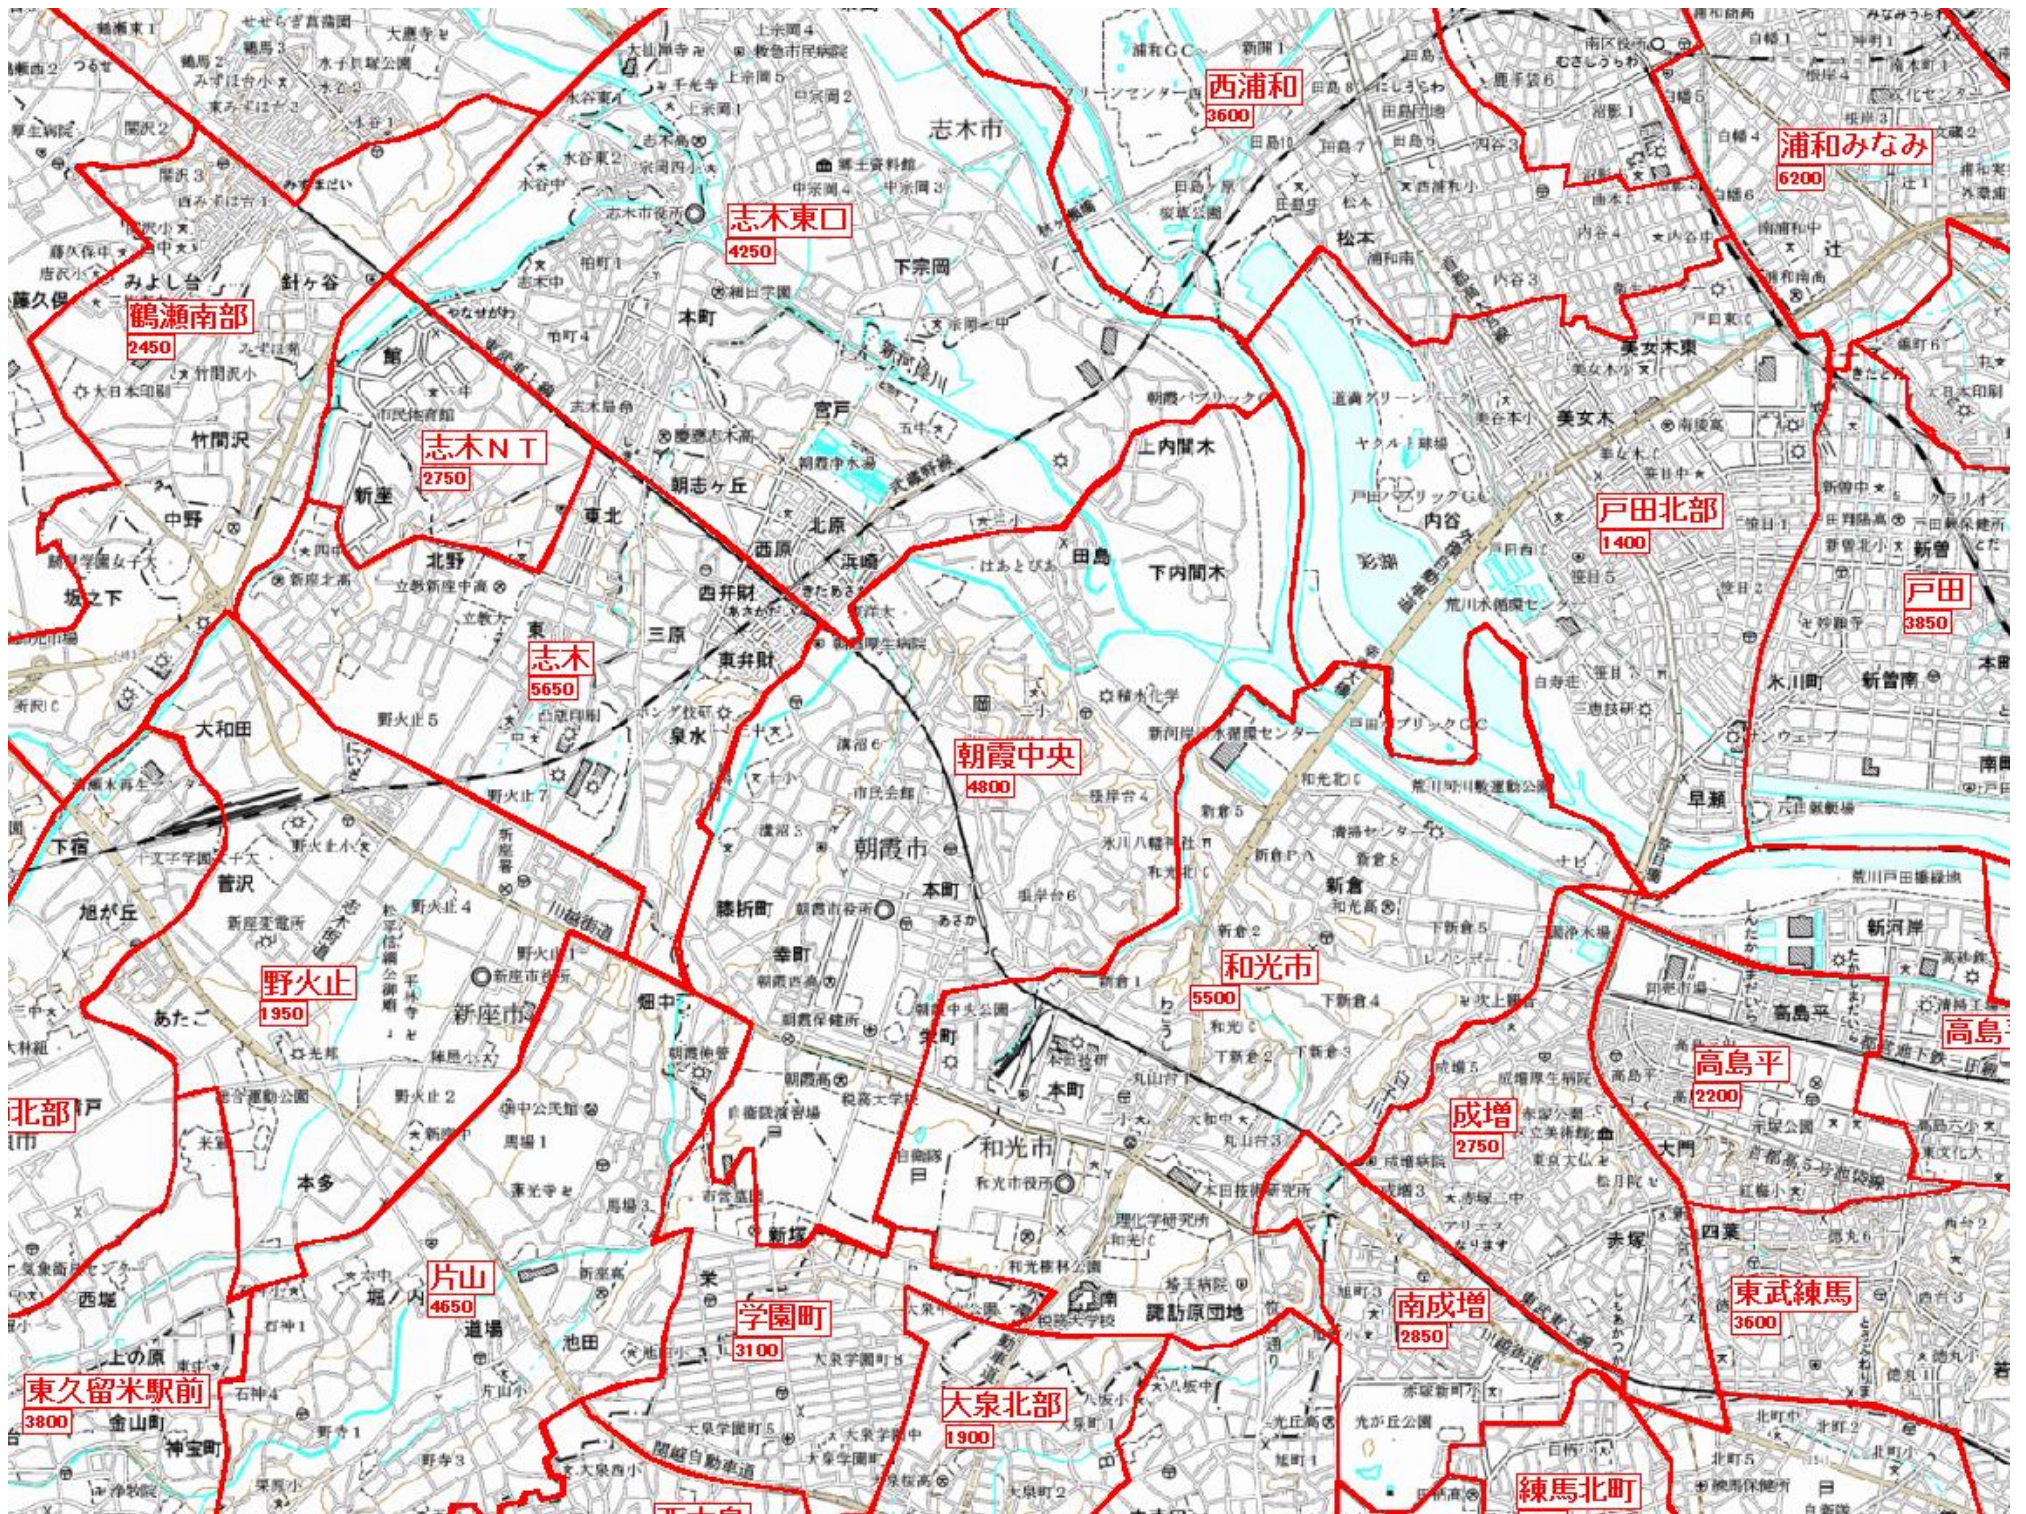

Y・鶴瀬南部
50

A・鶴瀬南部
150

志木新座
3250

M・志木南部
250

朝霞
2000

M・清瀬
100

瀬北部

M・朝霞片山
50

A・和光市
550

成増・光ヶ丘
1200

A・高島平
300

A・高島
550

A・東久留米駅前
50

A・大泉北部
200

A・光が丘西部
250

M・赤塚・光ヶ丘
500

M・東武練馬
400

赤塚
1500

A・四浦和
50

M・浦和四部
400

武蔵浦和
1100

M・蕨北部
100

A・戸田
200

A・戸田北部
150

A・高島
550

A・学園町
900

A・大泉北部
600

A・光が丘西部
950

A・南成増
1350

A・成増
1200

A・高島平
800

A・高島
1250