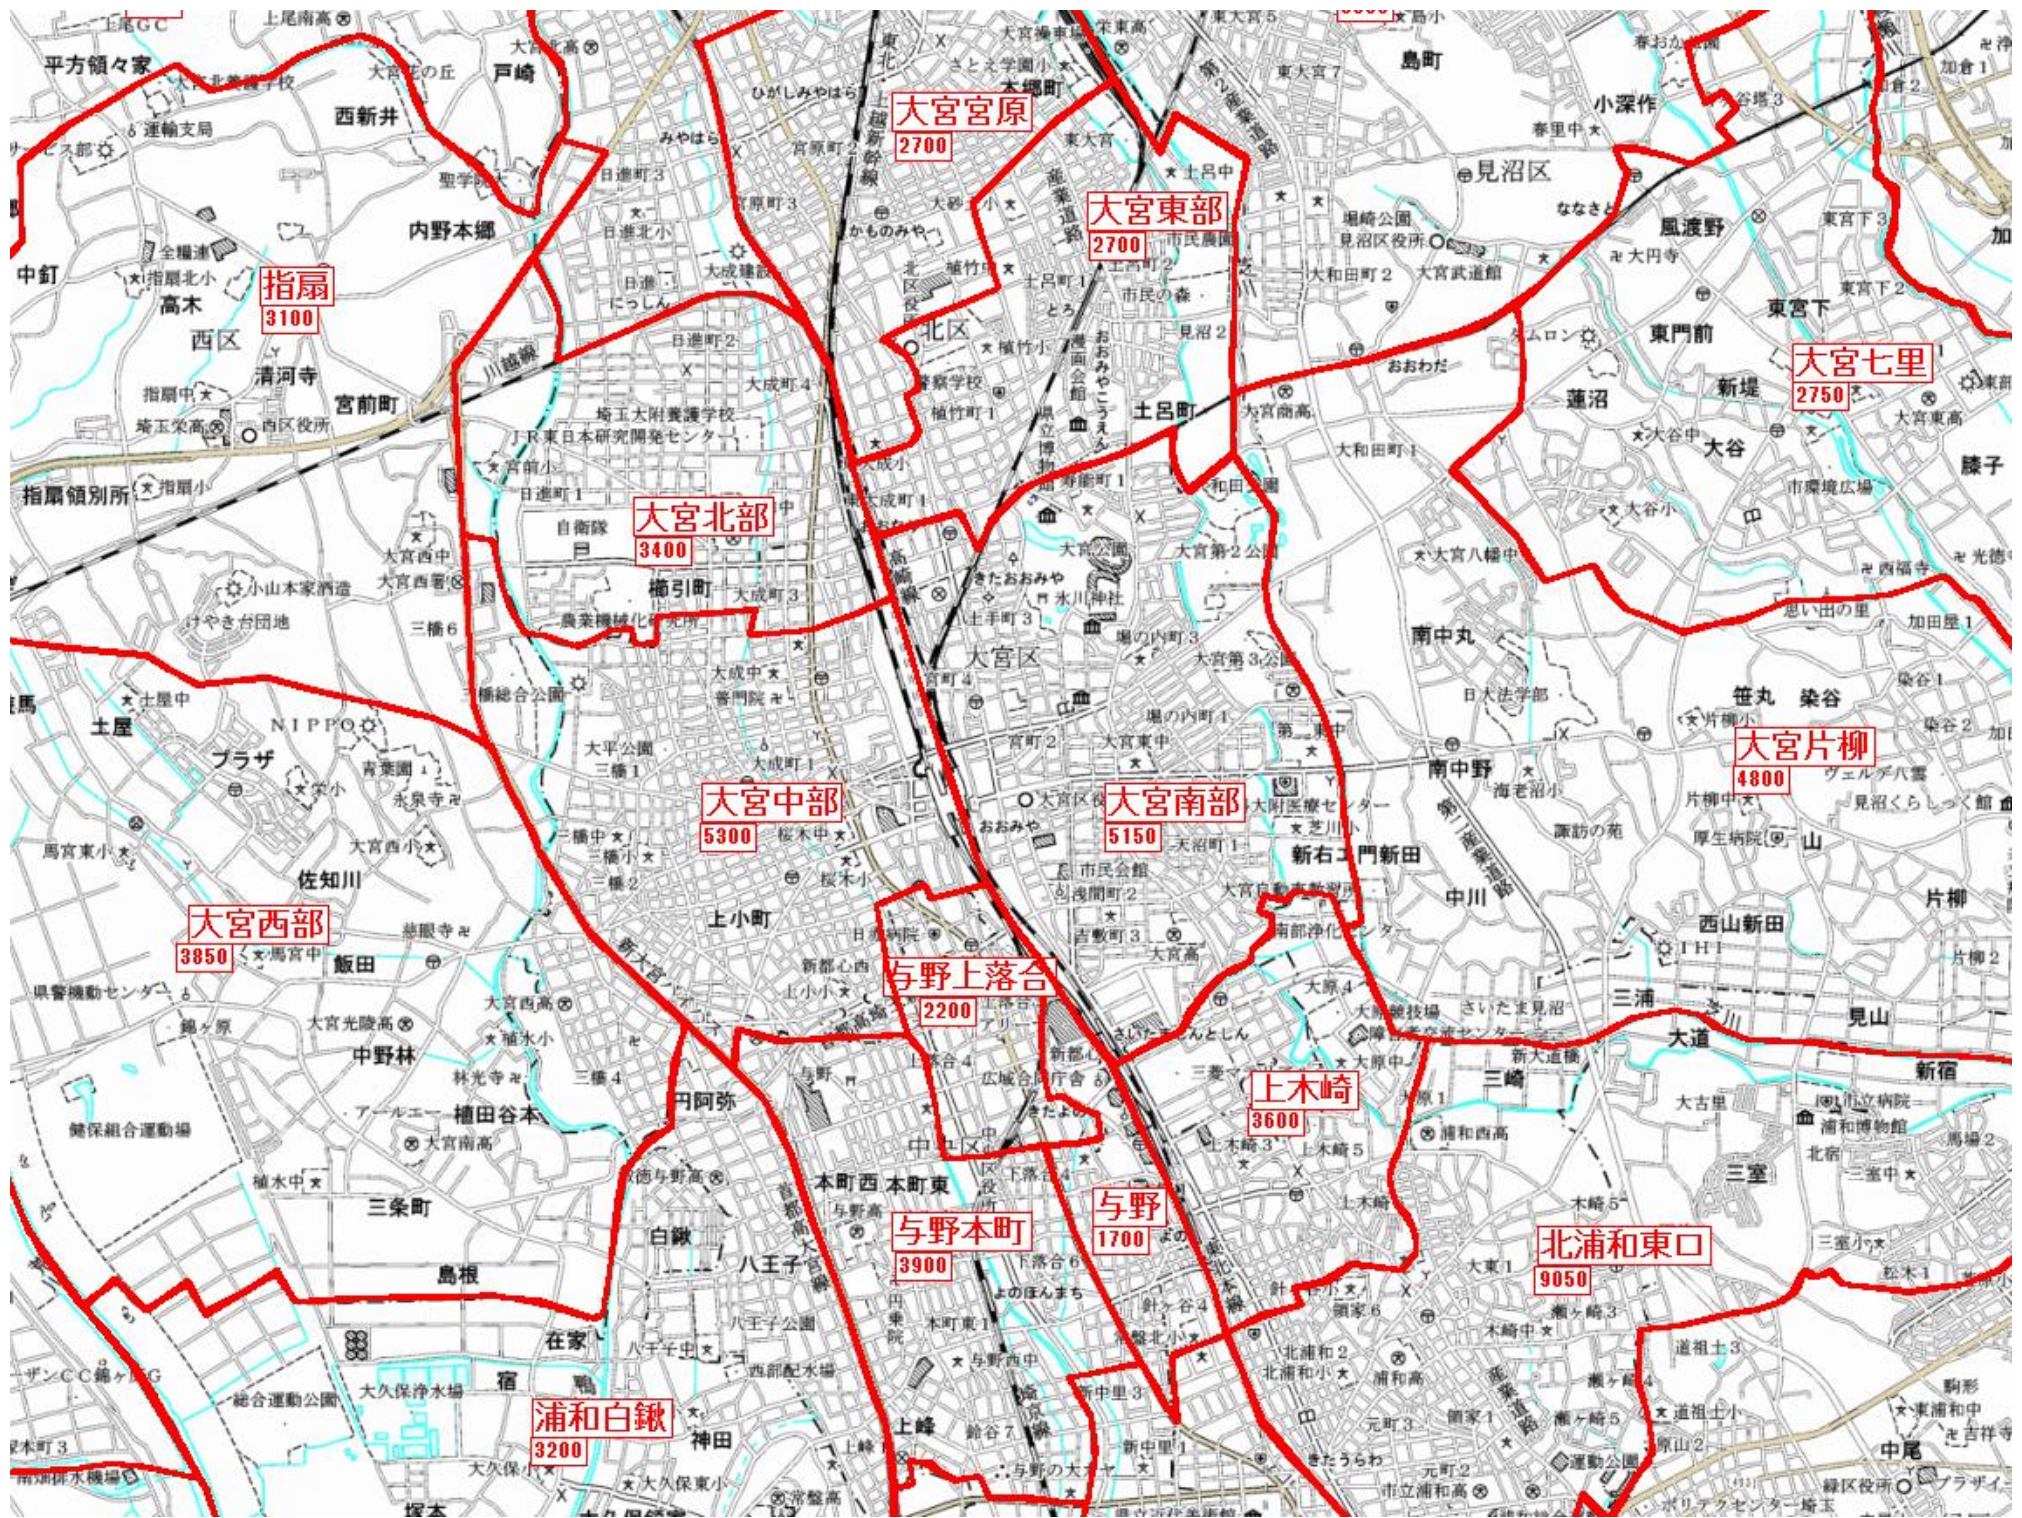

M・指扇  
400

M・東大宮大和田  
500

A・大宮七里  
200

大宮西部  
2600

大宮中央  
750

M・大宮片柳  
300

T・大宮中央  
300

M・西大宮三橋  
400

Mさいたま新都心  
350

M・与野東部  
150

M・領家  
500

与野本町  
200

与野南部  
800

大宮宮原  
2700

大宮東部  
2700

大宮七里  
2750

大宮北部  
3400

大宮中部  
5300

大宮南部  
5150

大宮西部  
3850

与野上落合  
2200

上木崎  
3600

与野本町  
3900

与野  
1700

与野本町  
5150

与野中央  
1650

北浦和東部  
3550

領家  
5000

東浦和  
4300

白鷲  
6200