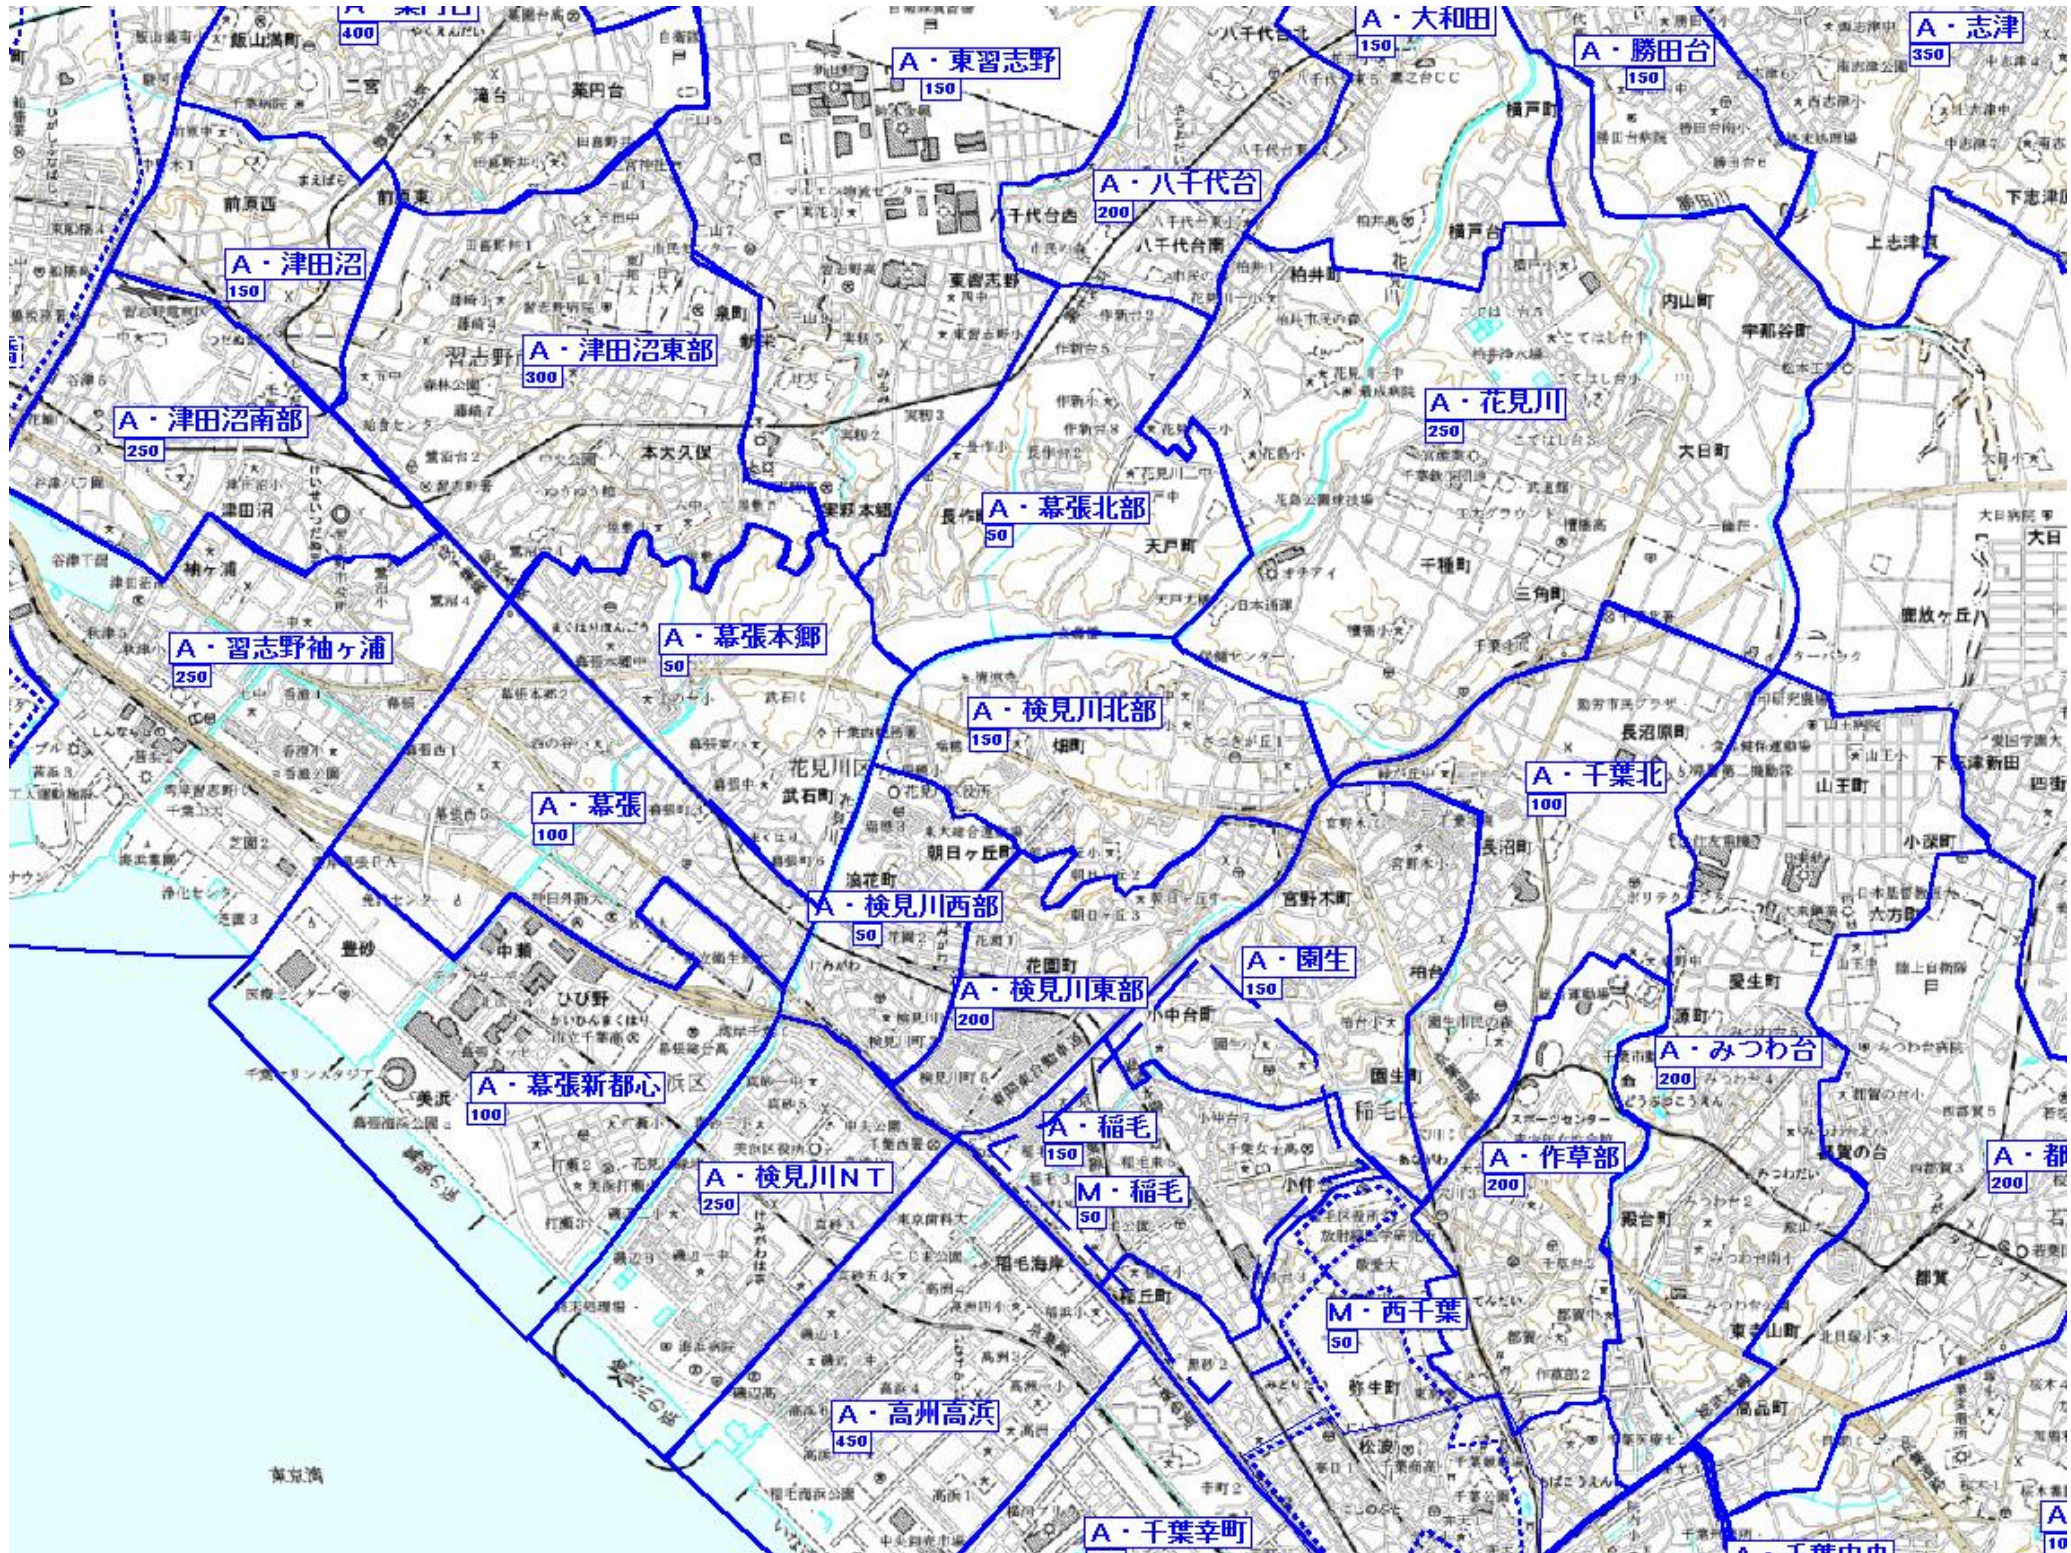

東部

薬円台
1800

M・津田沼
600

M・大久保西部
300

A・東習志野
300

M・実籾
50

M・八千代台
450

Y・花見川団地
100

A・津田沼南部
350

M・大久保東部
350

M・幕張北部
150

Y・花見川
100

A・習志野袖ヶ浦
300

Y・幕張第二
50

Y・幕張
350

M・海浜NT
950

M・宮野木
800

Y・ひび野

M・稲毛
550

Y・稲毛
50

みつわ台
1050

M・海浜高州
550

西千葉
1300

M・都賀
1150

東京湾

M・志津駅
300

M
1000

下志津中

東京湾