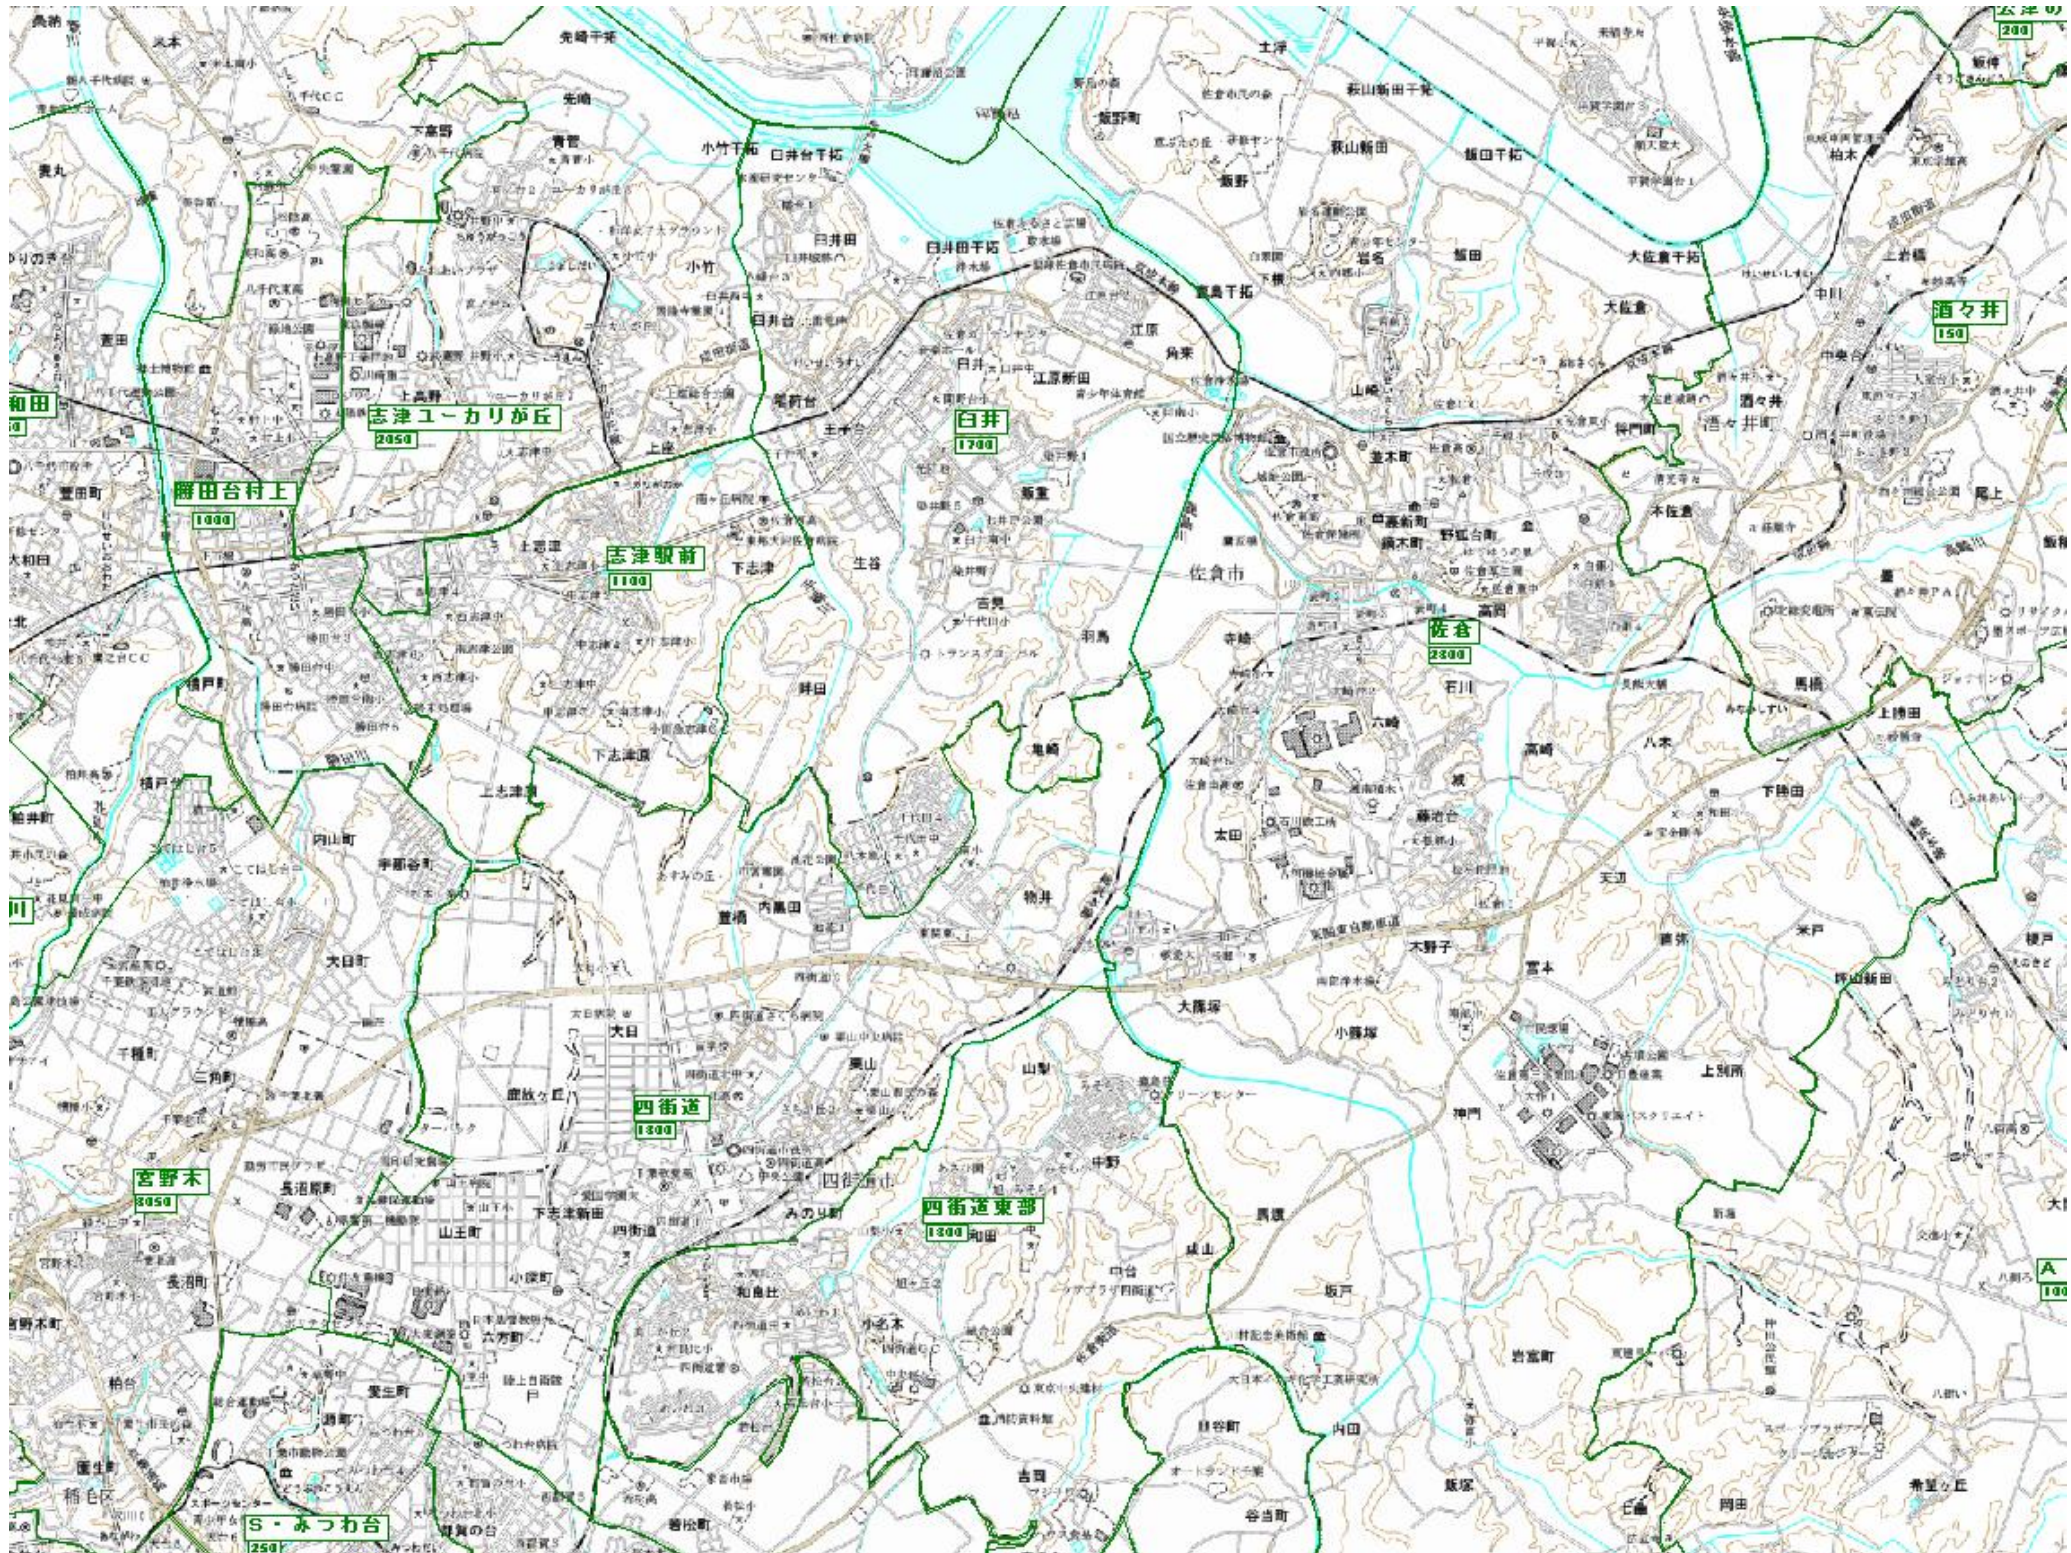

A・千葉北
100

A・みつわ台
200

A・作草部
100

A・都賀
100

A・白井
150

M・白井
50

A・佐倉
200

A・酒々井
100

A・

120

酒々井 150

和田 100

志津ユーカリが丘 2050

白井 1700

藤田台村上 1000

志津駅前 1100

佐倉 2300

川

四街道 1300

四街道東部 1300

宮野末 2050

S・みつわ台 250

A 100

M・志津ユーカーリ
700

M・白井
500

M・勝田台村上
850

M・志津駅前
300

M・四街道
1000

M・四街道東部
150

M・宮野木
300

みつわ台
1050

A・酒々井
450