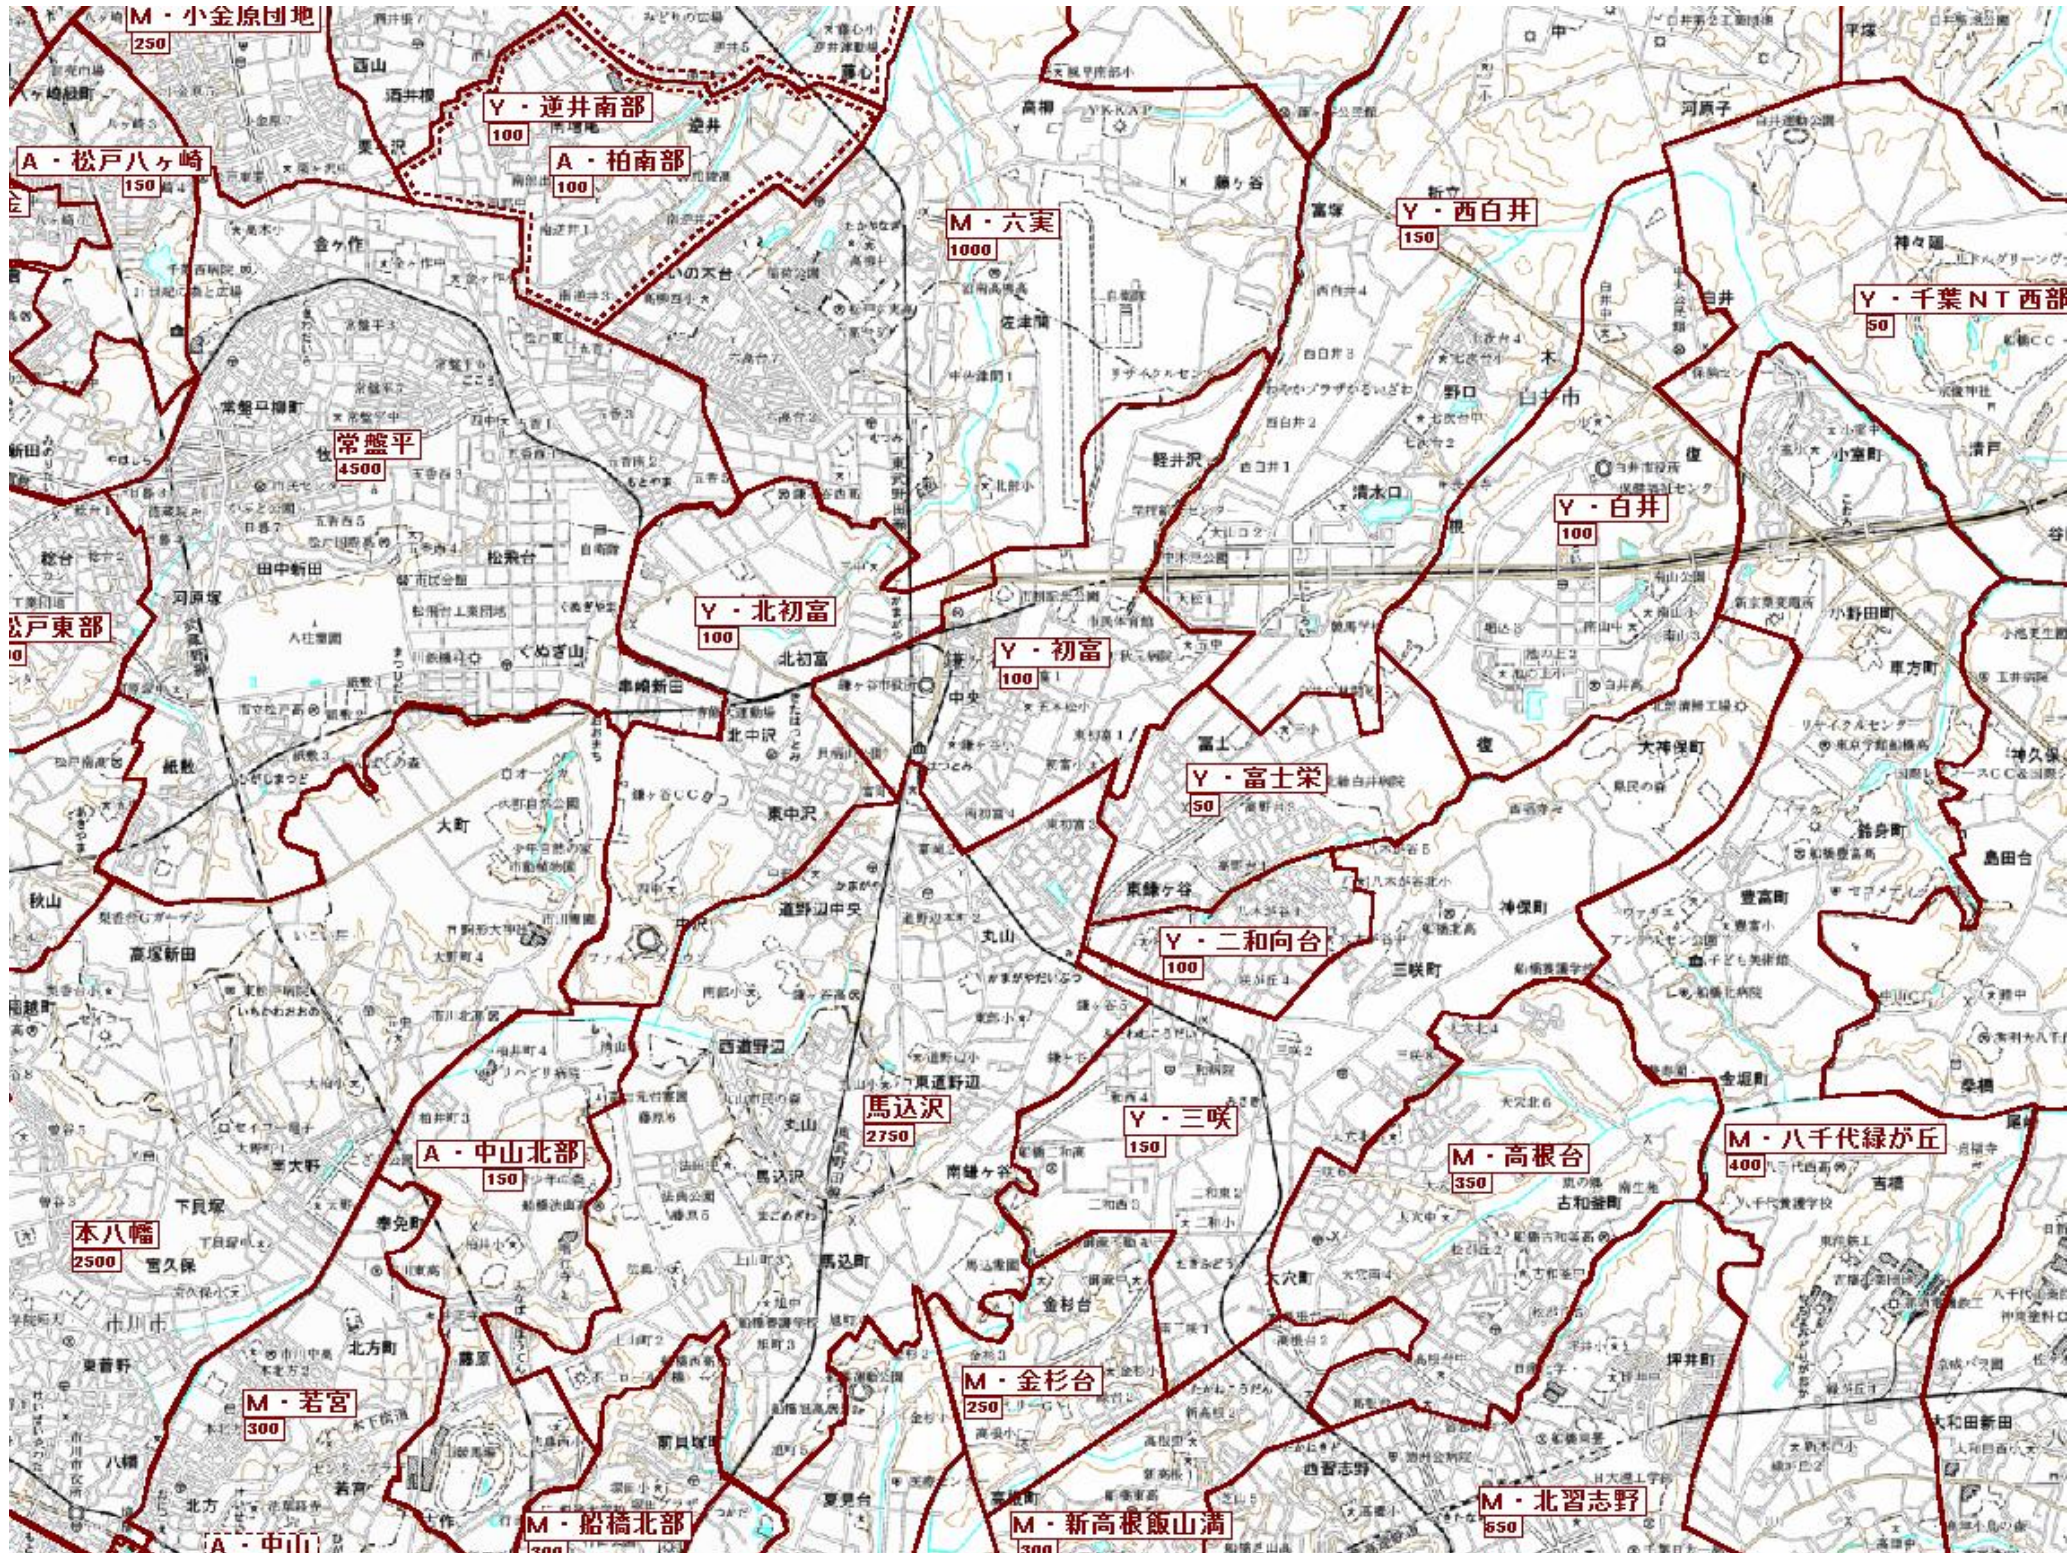

松飛台 500

松戸東部

Y・初富 150

Y・北初富 100

Y・富士栄 100

Y・鎌ヶ谷 200

Y・二和向台 100

八千代緑が丘 1250

Y・鎌ヶ谷大仏 100

Y・三咲 200

S・本八幡 2500

Y 船橋馬込沢西部 200

Y・船橋馬込沢 200

高根台 1200

金杉台 500

船橋北部 1250

若宮 1300

真見

北習志野

M・小金原団地  
250

A・松戸八ヶ崎  
150

Y・逆井南部  
100

A・柏南部  
100

M・六美  
1000

Y・西白井  
150

Y・千葉NT西部  
50

常盤平  
4500

Y・北初富  
100

Y・初富  
100

Y・白井  
100

松戸東部  
0

Y・富士栄  
50