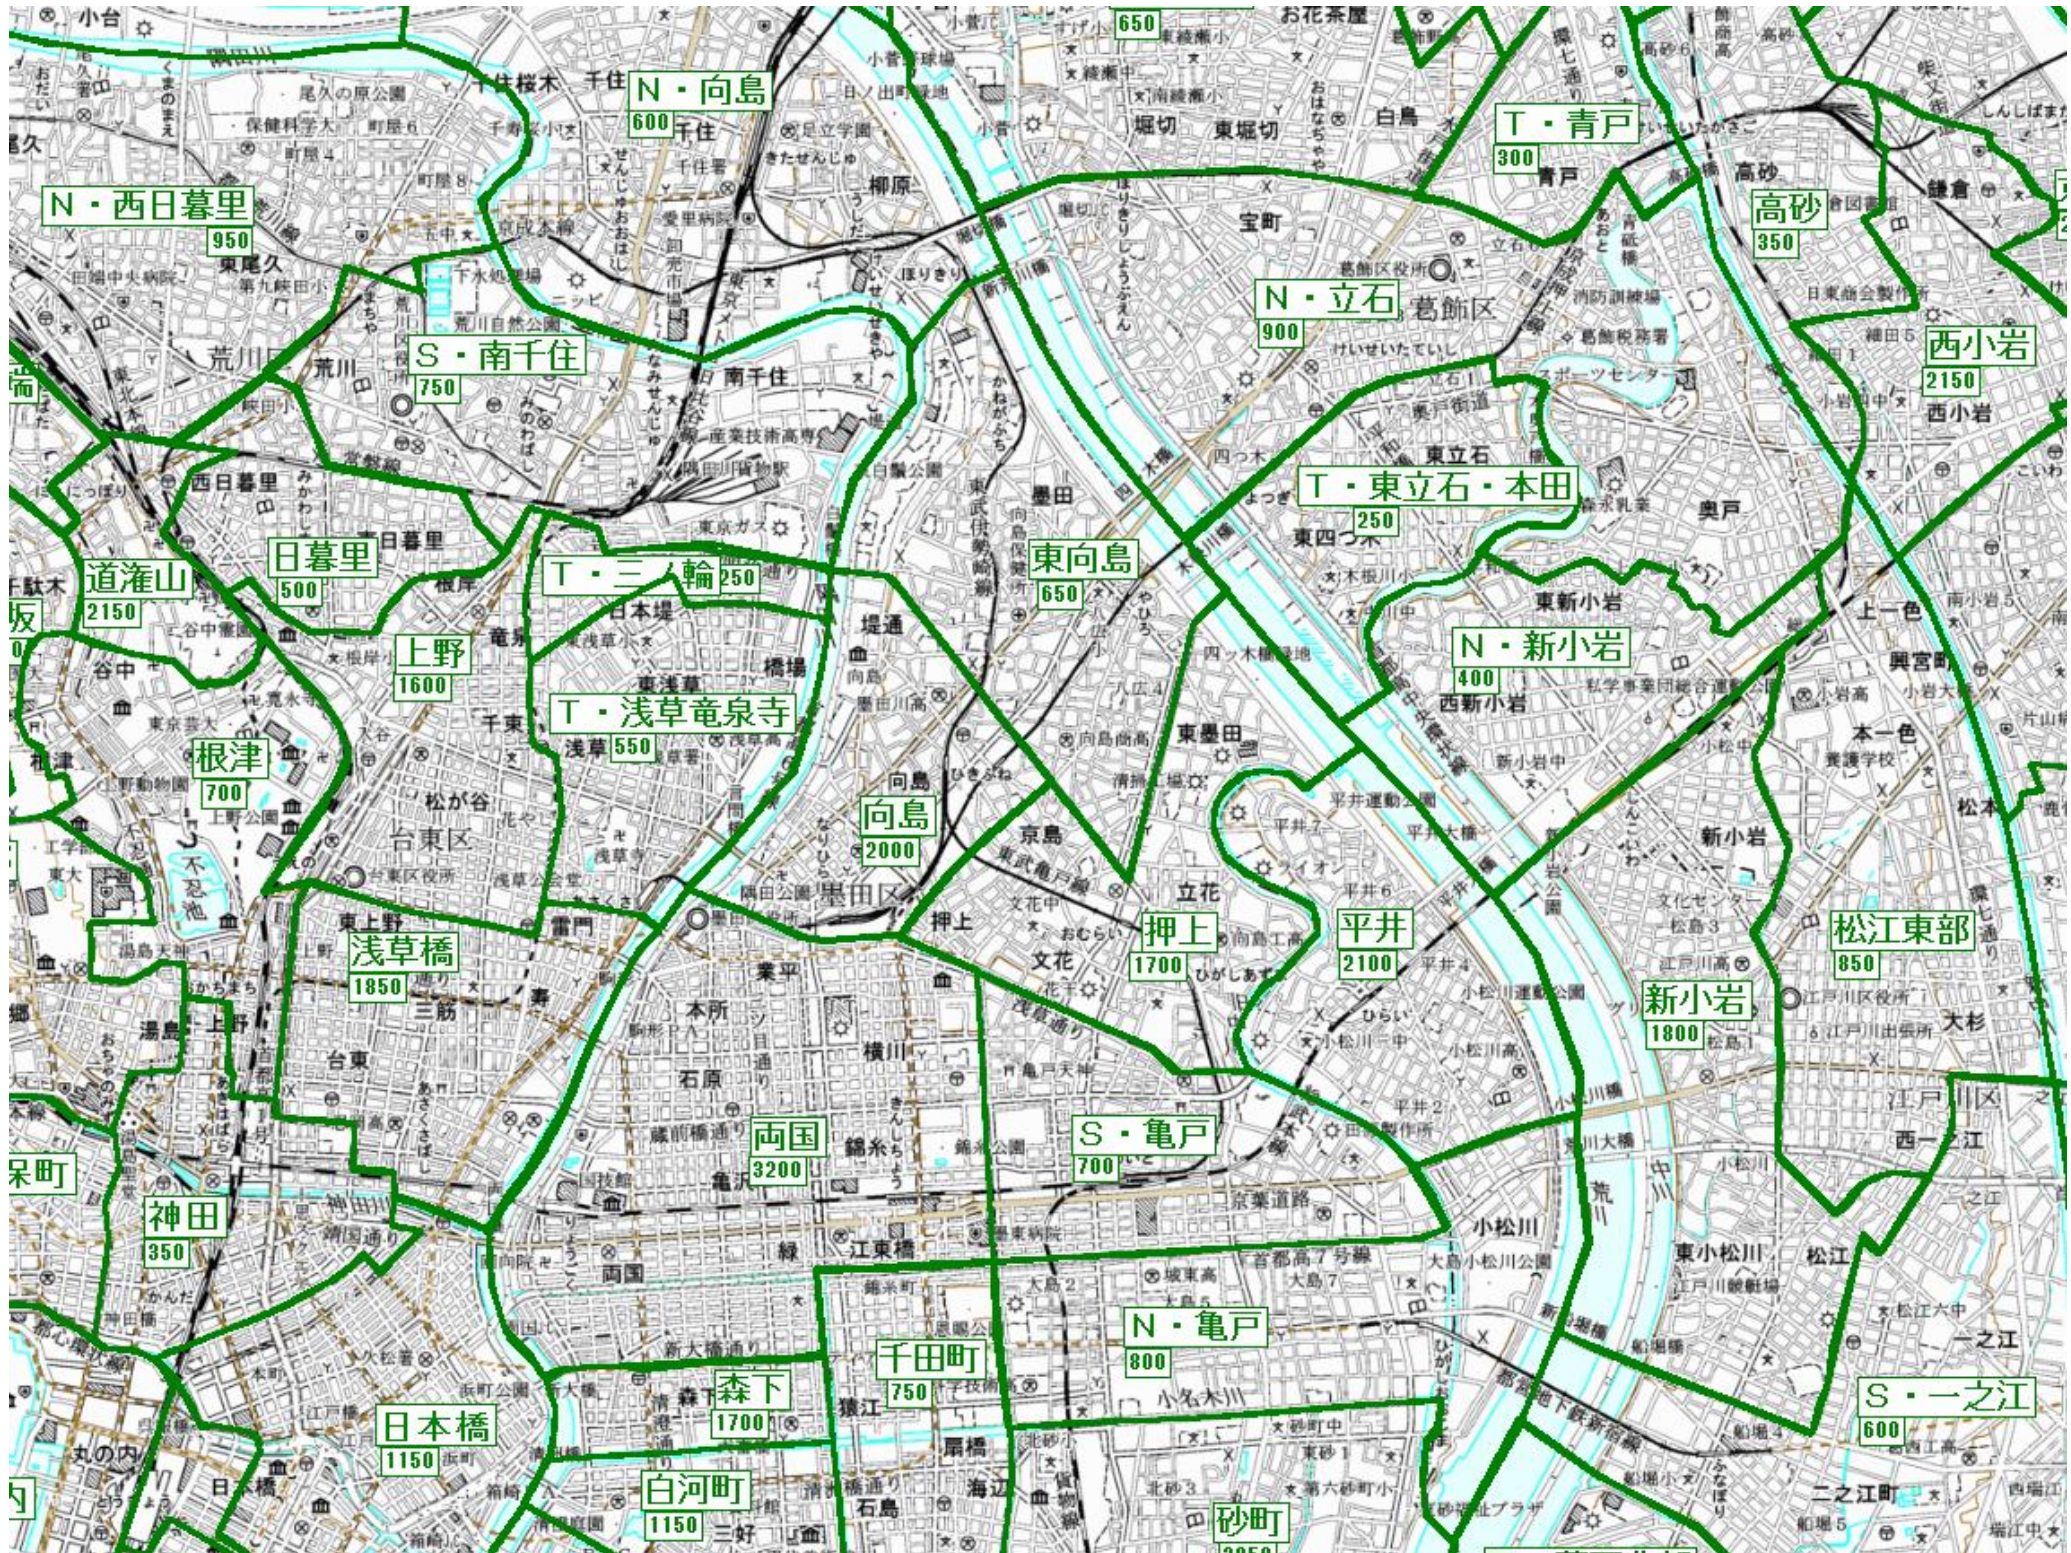

浅草雷門 1950

押上 1800

平井小松川 1600

神田 1200

両国亀戸錦糸町 5200

東電戸 1100

松江 2400

重洲小川町 1400

小伝馬町 1150

大島 3650

一之江 1050

人形町 1550

森下 1750

扇橋 1750

砂町 2600

船堀 1750