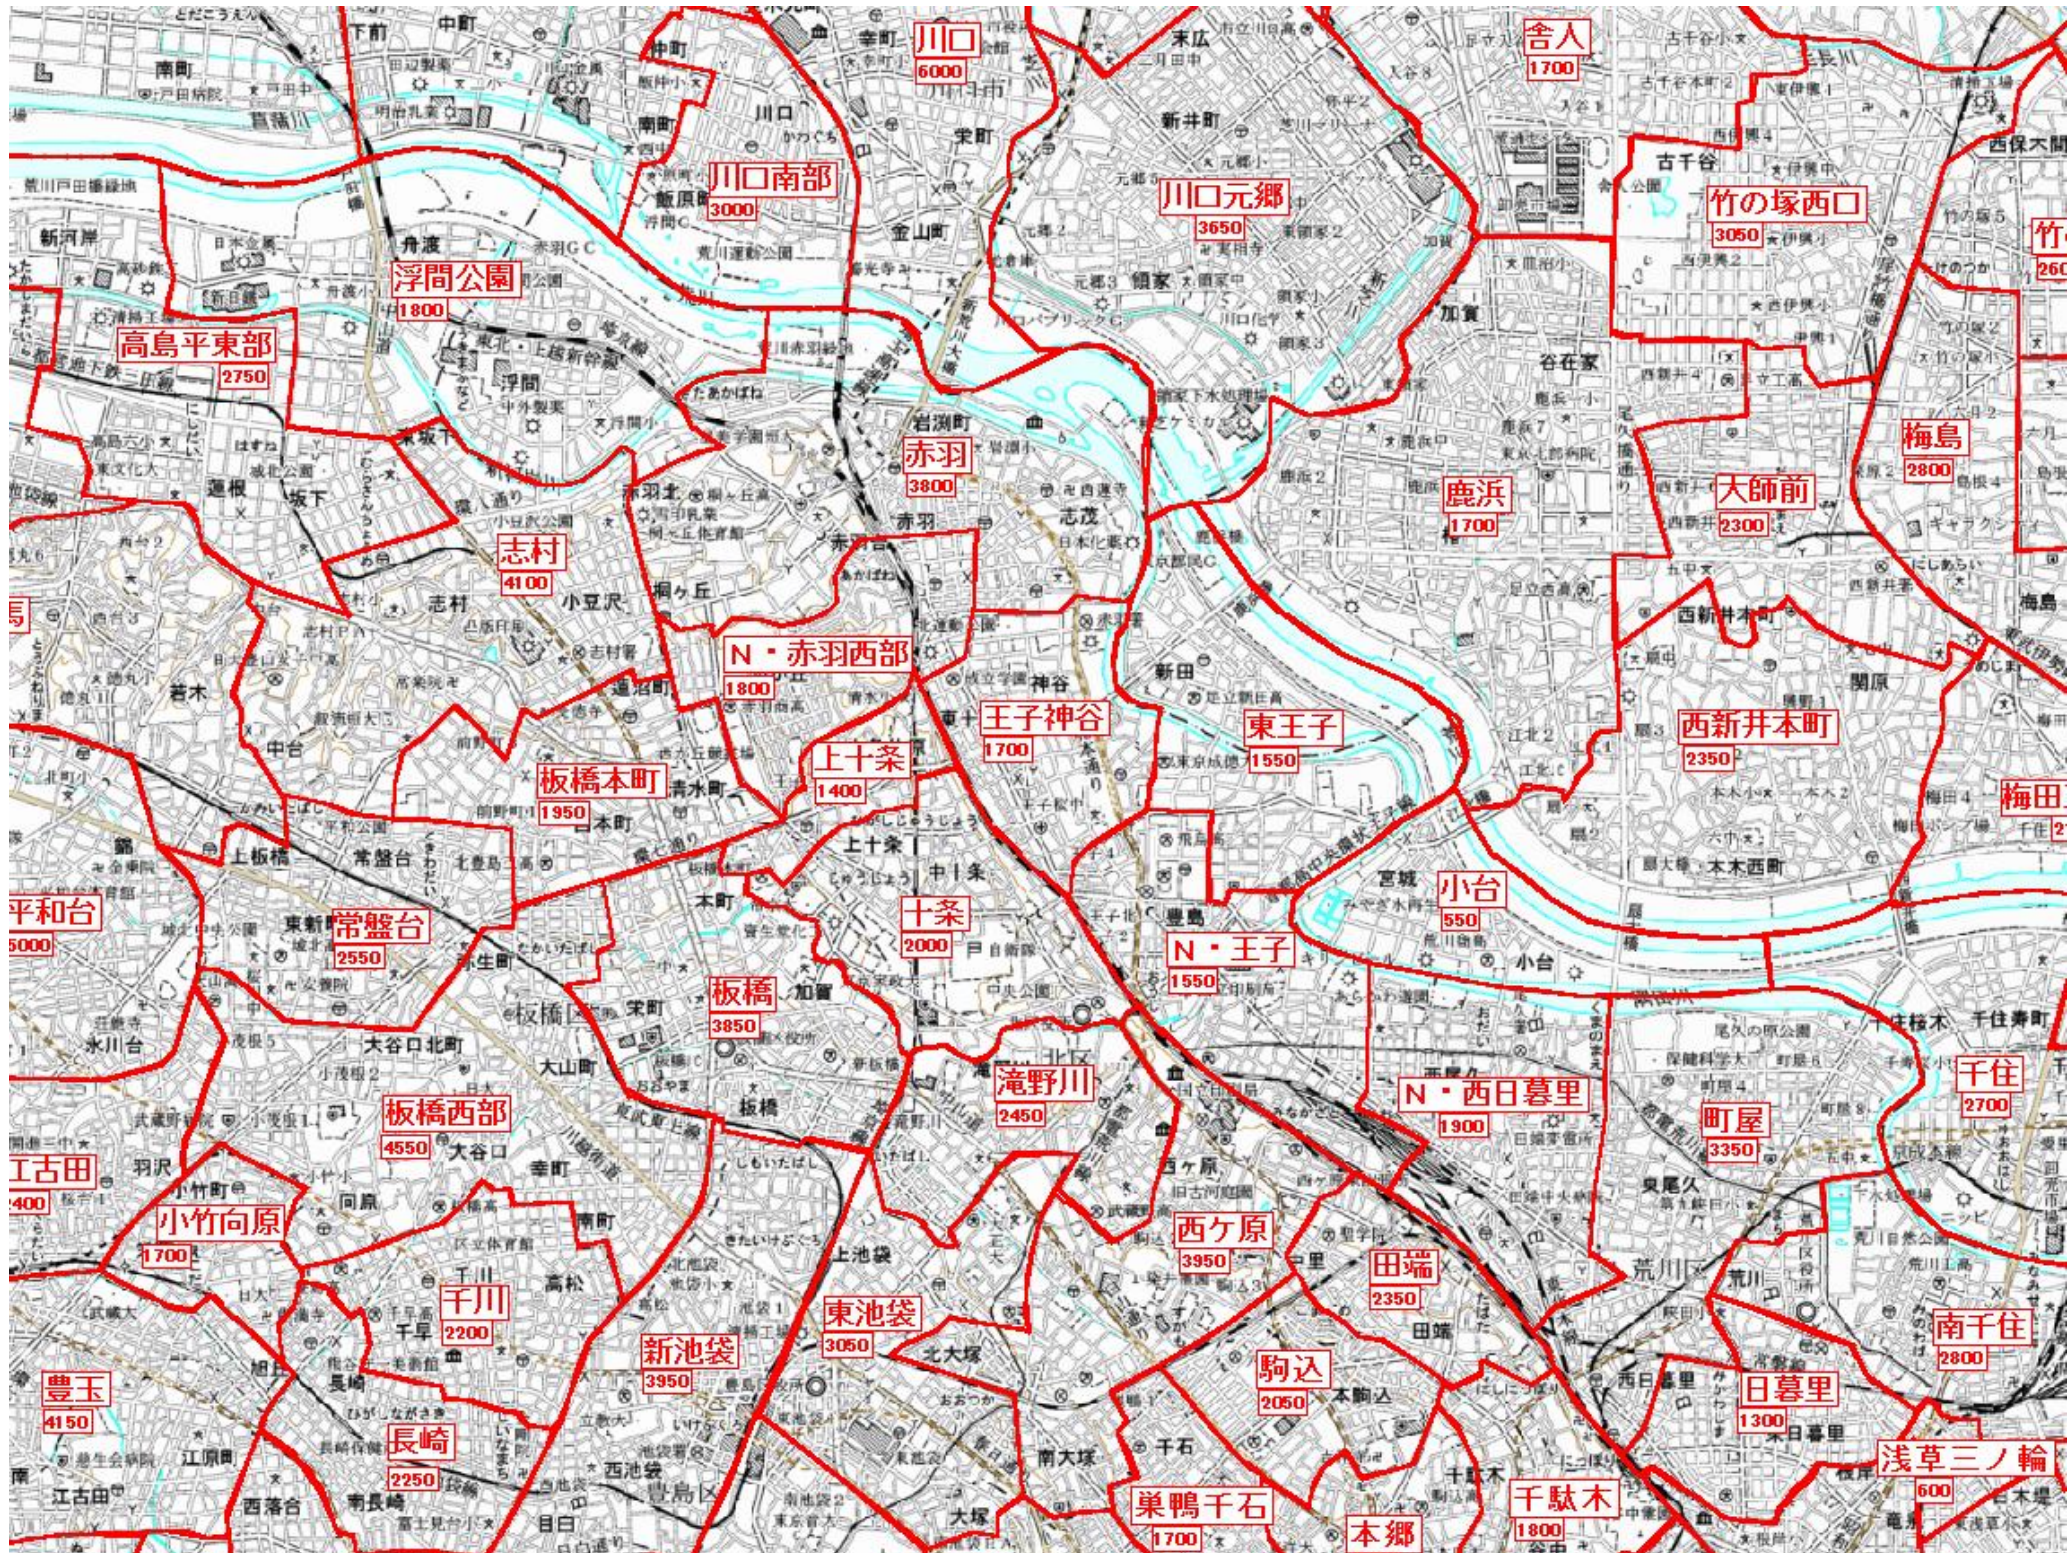

A・梅島
850

赤羽西部
1250

A・王子神谷
1050

A・東王子
1000

A・西新井本町
650

A・梅
950

常盤台
3850

板橋・十条
4850

王子
1200

西日暮里
3300

江古田
3400

滝野川
400

巣鴨
2900

西ヶ原
1200

要町
3550

池袋
2450

西ヶ原南
650

日暮里
2850

大塚・駒込
5550

川口
6000

舎人
1700

川口南部
3000

川口元郷
3650

竹の塚西口
3050

東王子
1550

大師前
2300

板橋本町
1950

上十条
1400

西新井本町
2350

平和台
5000

常盤台
2550

十条
2000